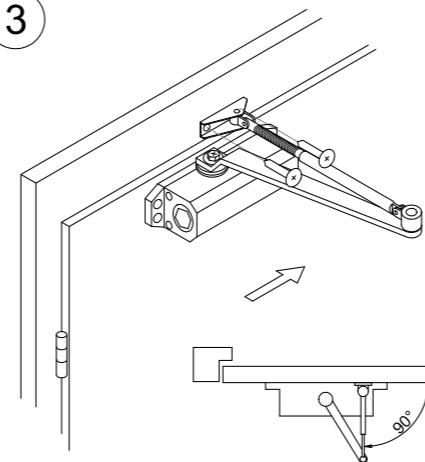

LEVÉ DVEŘE STANDARDNÍ MONTÁŽ
 L'AVÉ DVERE ŠTANDARDNÁ MONTÁŽ
 LINKE TÜR STANDARDMONTAGE
 SKRZYDŁO LEWE MONTAŻ STANDARDOWY
 BALOS AJTÓ ÁLTALÁNOS SZERELÉSI MÓD

RZ.202 / RZ.202.AR

RICHTER®
 CZECH

A

B

1

2

3