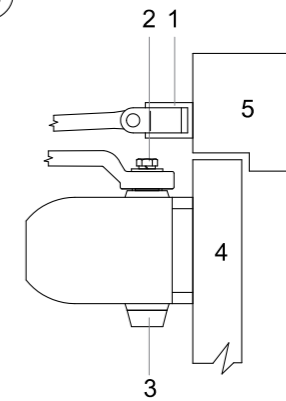

LEVÉ DVEŘE STANDARDNÍ MONTÁŽ
 L'AVÉ DVERE ŠTANDARDNÁ MONTÁŽ
 LINKE TÜR STANDARDMONTAGE
 SKRZYDŁO LEWE MONTAŻ STANDARDOWY
 BALOS AJTÓ ÁLTALÁNOS SZERELÉSI MÓD

RZ.202 / RZ.202.AR

RICHTER®
 CZECH

A

B

1

2

3