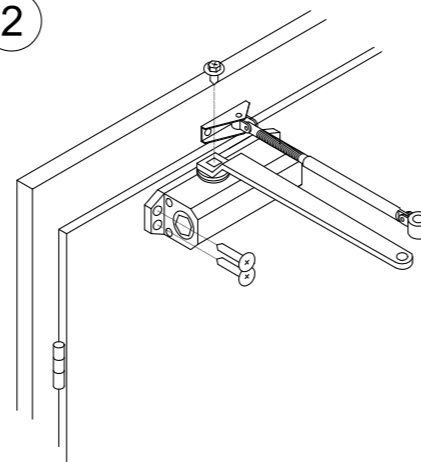

LEVÉ DVEŘE STANDARDNÍ MONTÁŽ
 L'AVÉ DVERE ŠTANDARDNÁ MONTÁŽ
 LINKE TÜR STANDARDMONTAGE
 SKRZYDŁO LEWE MONTAŻ STANDARDOWY
 BALOS AJTÓ ÁLTALÁNOS SZERELÉSI MÓD

RZ.202 / RZ.202.AR

RICHTER®
 CZECH

A

B

1

2

3