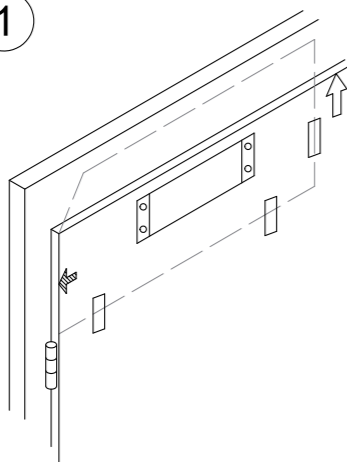

LEVÉ DVEŘE STANDARDNÍ MONTÁŽ
 L'AVÉ DVERE ŠTANDARDNÁ MONTÁŽ
 LINKE TÜR STANDARDMONTAGE
 SKRZYDŁO LEWE MONTAŻ STANDARDOWY
 BALOS AJTÓ ÁLTALÁNOS SZERELÉSI MÓD

RZ.202 / RZ.202.AR

RICHTER®
 CZECH

A

B

1

2

3