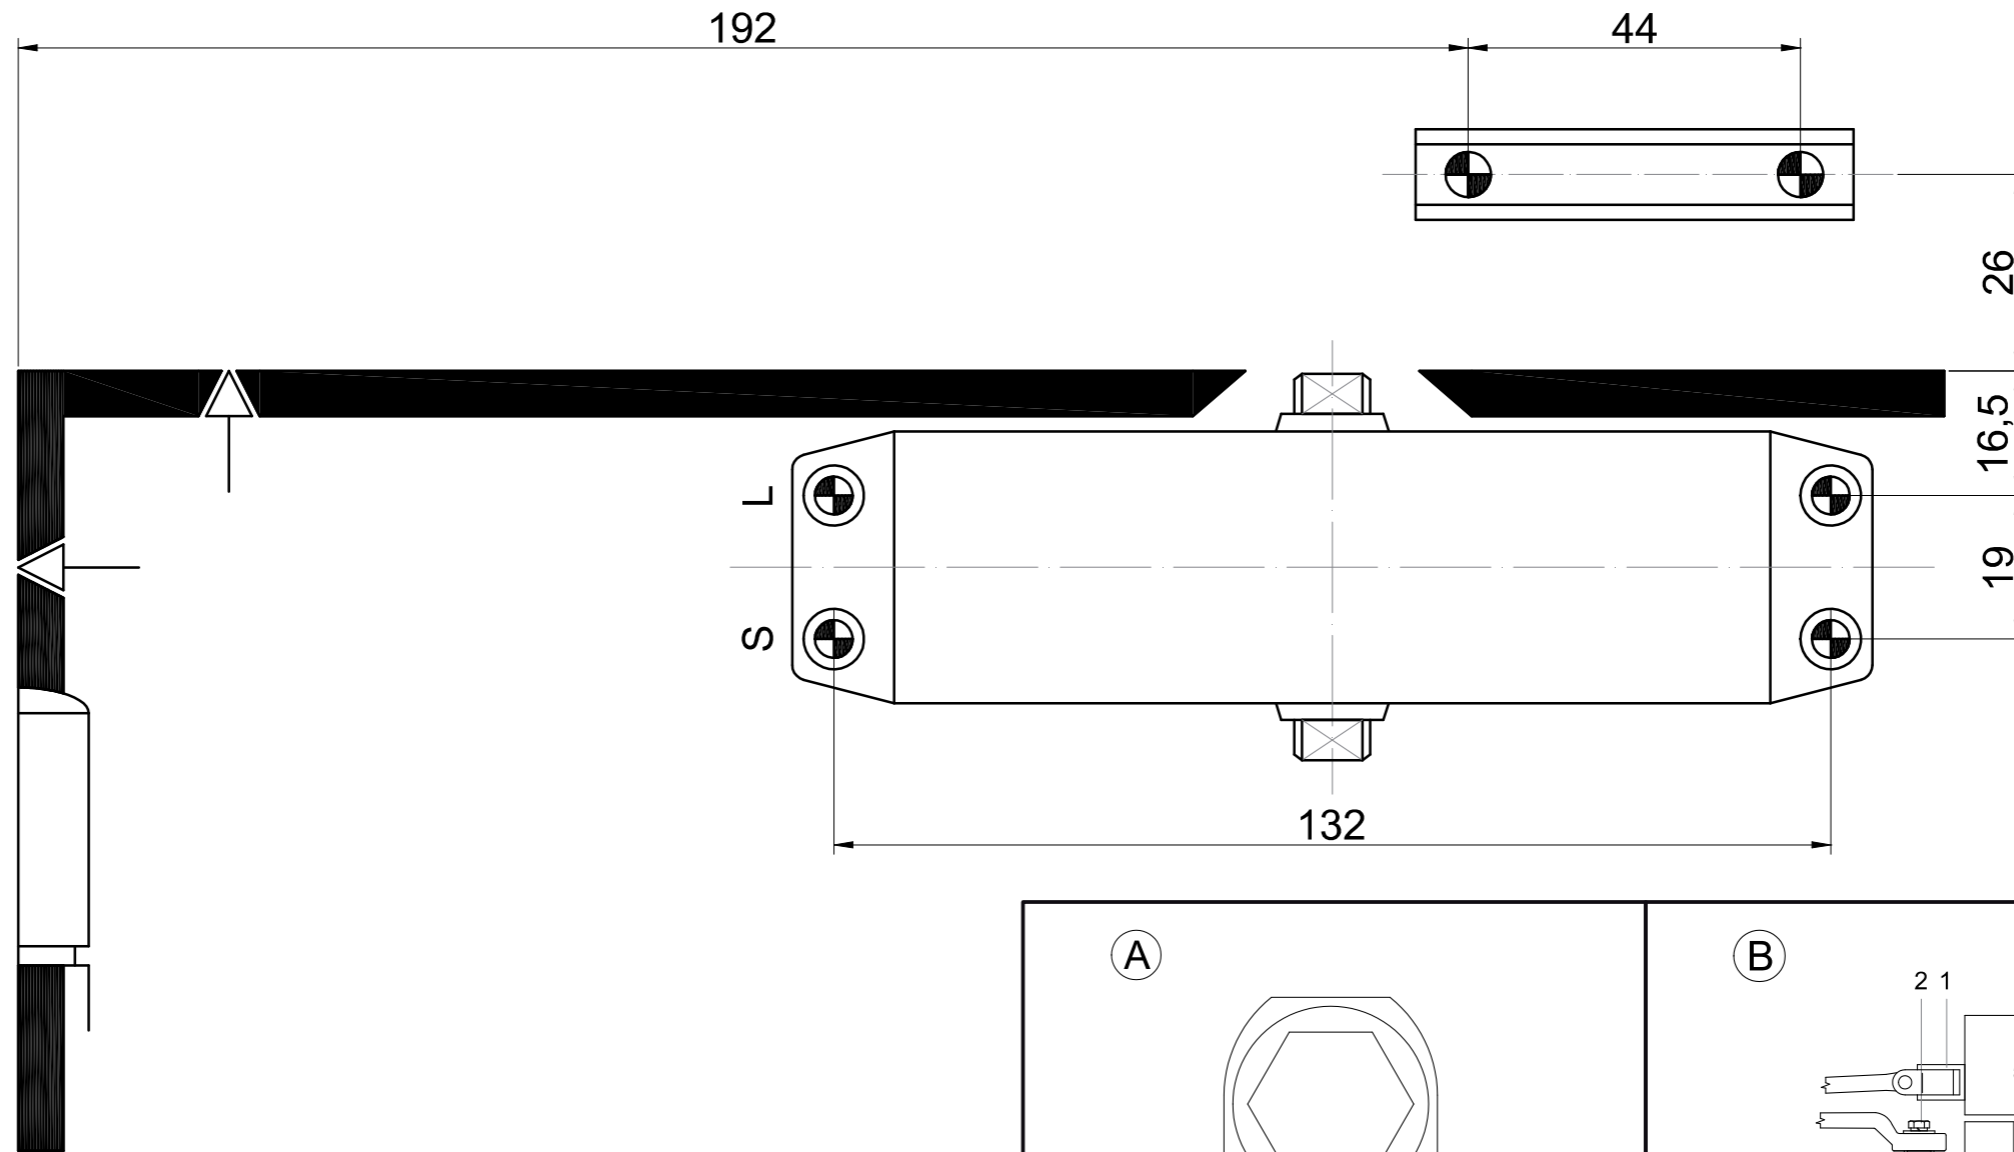

LEVÉ DVEŘE STANDARDNÍ MONTÁŽ
 L'AVÉ DVERE ŠTANDARDNÁ MONTÁŽ
 LINKE TÜR STANDARDMONTAGE
 SKRZYDŁO LEWE MONTAŻ STANDARDOWY
 BALOS AJTÓ ÁLTALÁNOS SZERELÉSI MÓD

RZ.202 / RZ.202.AR

RICHTER®
 CZECH

A

B

1

2

3