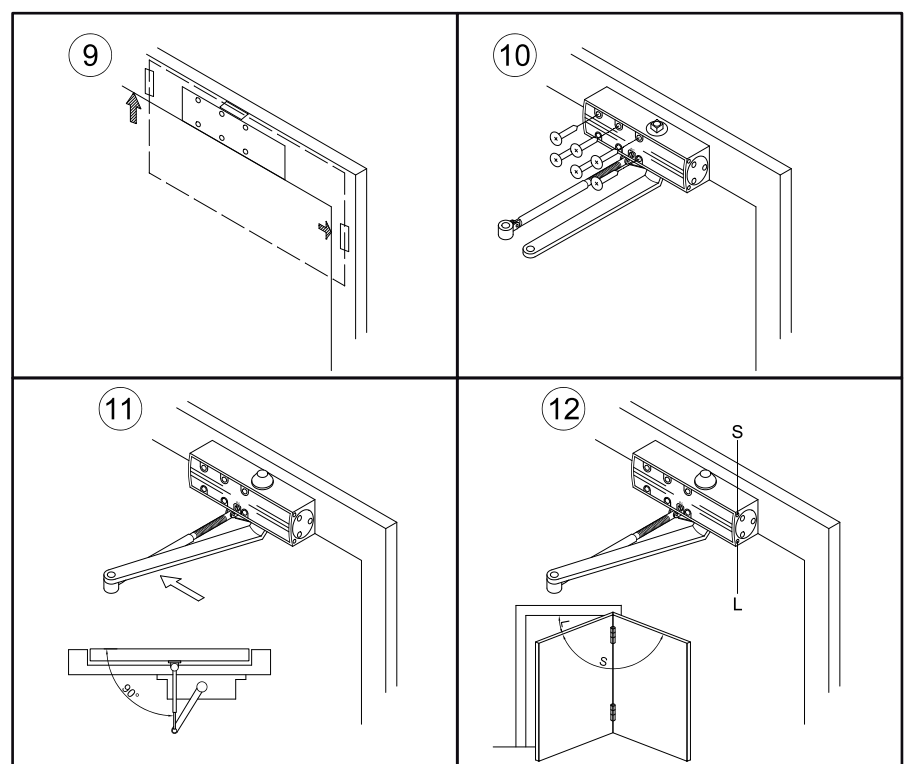

LEVÉ DVEŘE STANDARDNÍ MONTÁŽ
 ĽAVÉ DVERE ŠTANDARDNÁ MONTÁŽ
 LINKE TÜR STANDARDMONTAGE
 SKRZYDŁO LEWE MONTAŻ STANDARDOWY
 BALOS AJTÓ ÁLTALÁNOS SZERELÉSI MÓD

RZ.2024.BC

RICHTER®

CZECH

PRAVÉ DVEŘE STANDARDNÍ MONTÁŽ
 PRAVÉ DVEŘE ŠTANDARDNÁ MONTÁŽ
 RECHTE TÜR STANDARDMONTAGE
 SKRZYDŁO PRAWIE MONTAŻ STANDARDOWY
 JOBBOS AJTÓ ÁLTALÁNOS SZERELÉSI MÓD

RZ.2024.BC

LEVÉ DVEŘE MONTÁŽ NA ZÁRUBEŇ
 ĽAVÉ DVERE MONTÁŽ NA ZÁRUBŇU
 LINKE TÜR MONTAGE IN DIE ZARGE
 SKRZYDŁO LEWE MONTAŻ NA OŚCIEŻNICY
 BALOS AJTÓ AJTÓTKRA TÖRTÉNŐ SZERELÉS

RZ.2024.BC

PPRAVÉ DVEŘE MONTÁŽ NA ZÁRUBEŇ
 PRAVÉ DVERE MONTÁŽ NA ZÁRUBŇU
 RECHTE TÜR MONTAGE IN DIE ZARGE
 SKRZYDŁO PRAWE MONTAŻ NA OŚCIEŻNICY
 JOBBOS AJTÓ AJTÓTKRA
 TÖRTÉNŐ SZERELÉS