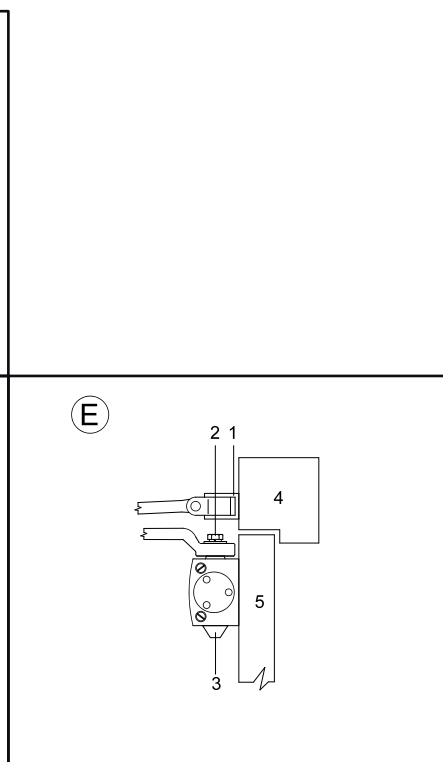

LEVÉ DVEŘE STANDARDNÍ MONTÁŽ
 ĽAVÉ DVERE ŠTANDARDNÁ MONTÁŽ
 LINKE TÜR STANDARDMONTAGE
 SKRZYDŁO LEWE MONTAŻ STANDARDOWY
 BALOS AJTÓ ÁLTALÁNOS SZERELÉSI MÓD

RZ.2024.BC

RICHTER®

CZECH

PRAVÉ DVEŘE STANDARDNÍ MONTÁŽ
 PRAVÉ DVEŘE ŠTANDARDNÁ MONTÁŽ
 RECHTE TÜR STANDARDMONTAGE
 SKRZYDŁO PRAWIE MONTAŻ STANDARDOWY
 JOBBOS AJTÓ ÁLTALÁNOS SZERELÉSI MÓD

RZ.2024.BC

LEVÉ DVEŘE MONTÁŽ NA ZÁRUBEŇ
 ĽAVÉ DVERE MONTÁŽ NA ZÁRUBŇU
 LINKE TÜR MONTAGE IN DIE ZARGE
 SKRZYDŁO LEWE MONTAŻ NA OŚCIEŻNICY
 BALOS AJTÓ AJTÓTKRA TÖRTÉNŐ SZERELÉS

RZ.2024.BC

PPRAVÉ DVEŘE MONTÁŽ NA ZÁRUBEŇ
 PRAVÉ DVERE MONTÁŽ NA ZÁRUBŇU
 RECHTE TÜR MONTAGE IN DIE ZARGE
 SKRZYDŁO PRAWE MONTAŻ NA OŚCIEŻNICY
 JOBBOS AJTÓ AJTÓTKRA
 TÖRTÉNŐ SZERELÉS