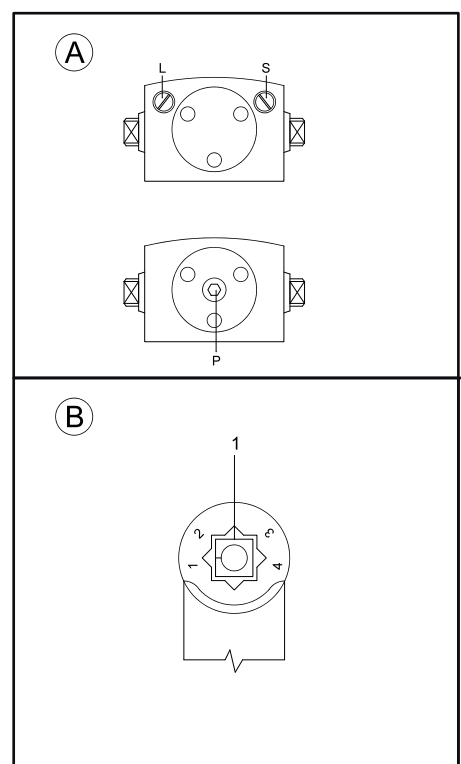

LEVÉ DVEŘE STANDARDNÍ MONTÁŽ
 ĽAVÉ DVERE ŠTANDARDNÁ MONTÁŽ
 LINKE TÜR STANDARDMONTAGE
 SKRZYDŁO LEWE MONTAŻ STANDARDOWY
 BALOS AJTÓ ÁLTALÁNOS SZERELÉSI MÓD

RZ.2024.BC

RICHTER®

CZECH

PRAVÉ DVEŘE STANDARDNÍ MONTÁŽ
 PRAVÉ DVEŘE ŠTANDARDNÁ MONTÁŽ
 RECHTE TÜR STANDARDMONTAGE
 SKRZYDŁO PRAWIE MONTAŻ STANDARDOWY
 JOBBOS AJTÓ ÁLTALÁNOS SZERELÉSI MÓD

RZ.2024.BC

LEVÉ DVEŘE MONTÁŽ NA ZÁRUBEŇ
 ĽAVÉ DVERE MONTÁŽ NA ZÁRUBŇU
 LINKE TÜR MONTAGE IN DIE ZARGE
 SKRZYDŁO LEWE MONTAŻ NA OŚCIEŻNICY
 BALOS AJTÓ AJTÓTKRA TÖRTÉNŐ SZERELÉS

RZ.2024.BC

PPRAVÉ DVEŘE MONTÁŽ NA ZÁRUBEŇ
 PRAVÉ DVERE MONTÁŽ NA ZÁRUBŇU
 RECHTE TÜR MONTAGE IN DIE ZARGE
 SKRZYDŁO PRAWE MONTAŻ NA OŚCIEŻNICY
 JOBBOS AJTÓ AJTÓTKRA
 TÖRTÉNŐ SZERELÉS