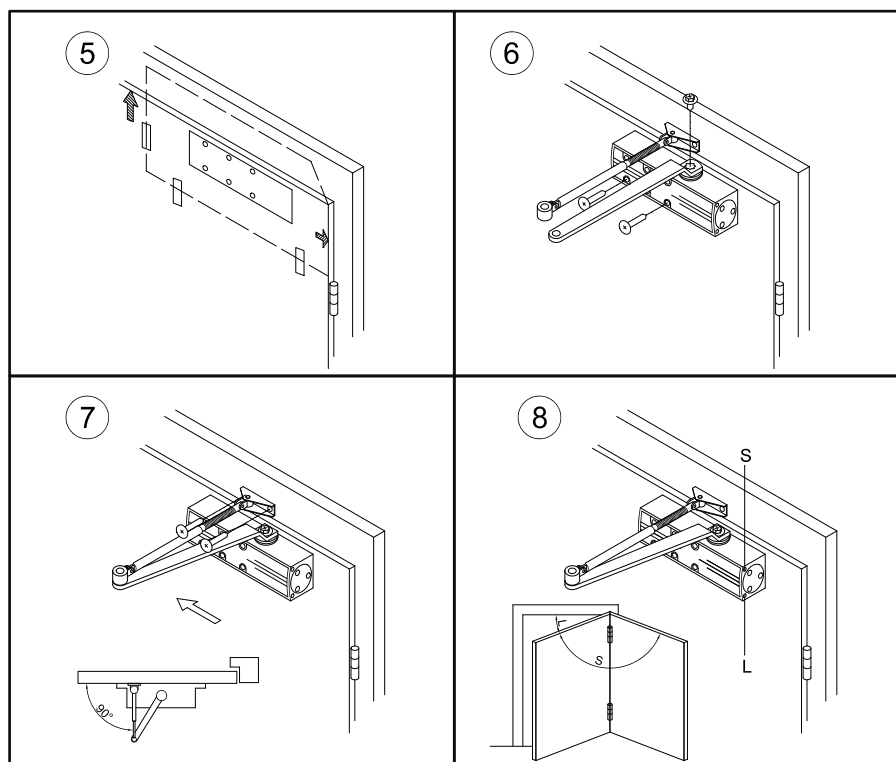

LEVÉ DVEŘE STANDARDNÍ MONTÁŽ
 ĽAVÉ DVERE ŠTANDARDNÁ MONTÁŽ
 LINKE TÜR STANDARDMONTAGE
 SKRZYDŁO LEWE MONTAŻ STANDARDOWY
 BALOS AJTÓ ÁLTALÁNOS SZERELÉSI MÓD

RZ.2024.BC

RICHTER®

CZECH

PRAVÉ DVEŘE STANDARDNÍ MONTÁŽ
 PRAVÉ DVEŘE ŠTANDARDNÁ MONTÁŽ
 RECHTE TÜR STANDARDMONTAGE
 SKRZYDŁO PRAWIE MONTAŻ STANDARDOWY
 JOBBOS AJTÓ ÁLTALÁNOS SZERELÉSI MÓD

RZ.2024.BC

LEVÉ DVEŘE MONTÁŽ NA ZÁRUBEŇ
 ĽAVÉ DVERE MONTÁŽ NA ZÁRUBŇU
 LINKE TÜR MONTAGE IN DIE ZARGE
 SKRZYDŁO LEWE MONTAŻ NA OŚCIEŻNICY
 BALOS AJTÓ AJTÓTKRA TÖRTÉNŐ SZERELÉS

RZ.2024.BC

PPRAVÉ DVEŘE MONTÁŽ NA ZÁRUBEŇ
 PRAVÉ DVERE MONTÁŽ NA ZÁRUBŇU
 RECHTE TÜR MONTAGE IN DIE ZARGE
 SKRZYDŁO PRAWE MONTAŻ NA OŚCIEŻNICY
 JOBBOS AJTÓ AJTÓTKRA
 TÖRTÉNŐ SZERELÉS