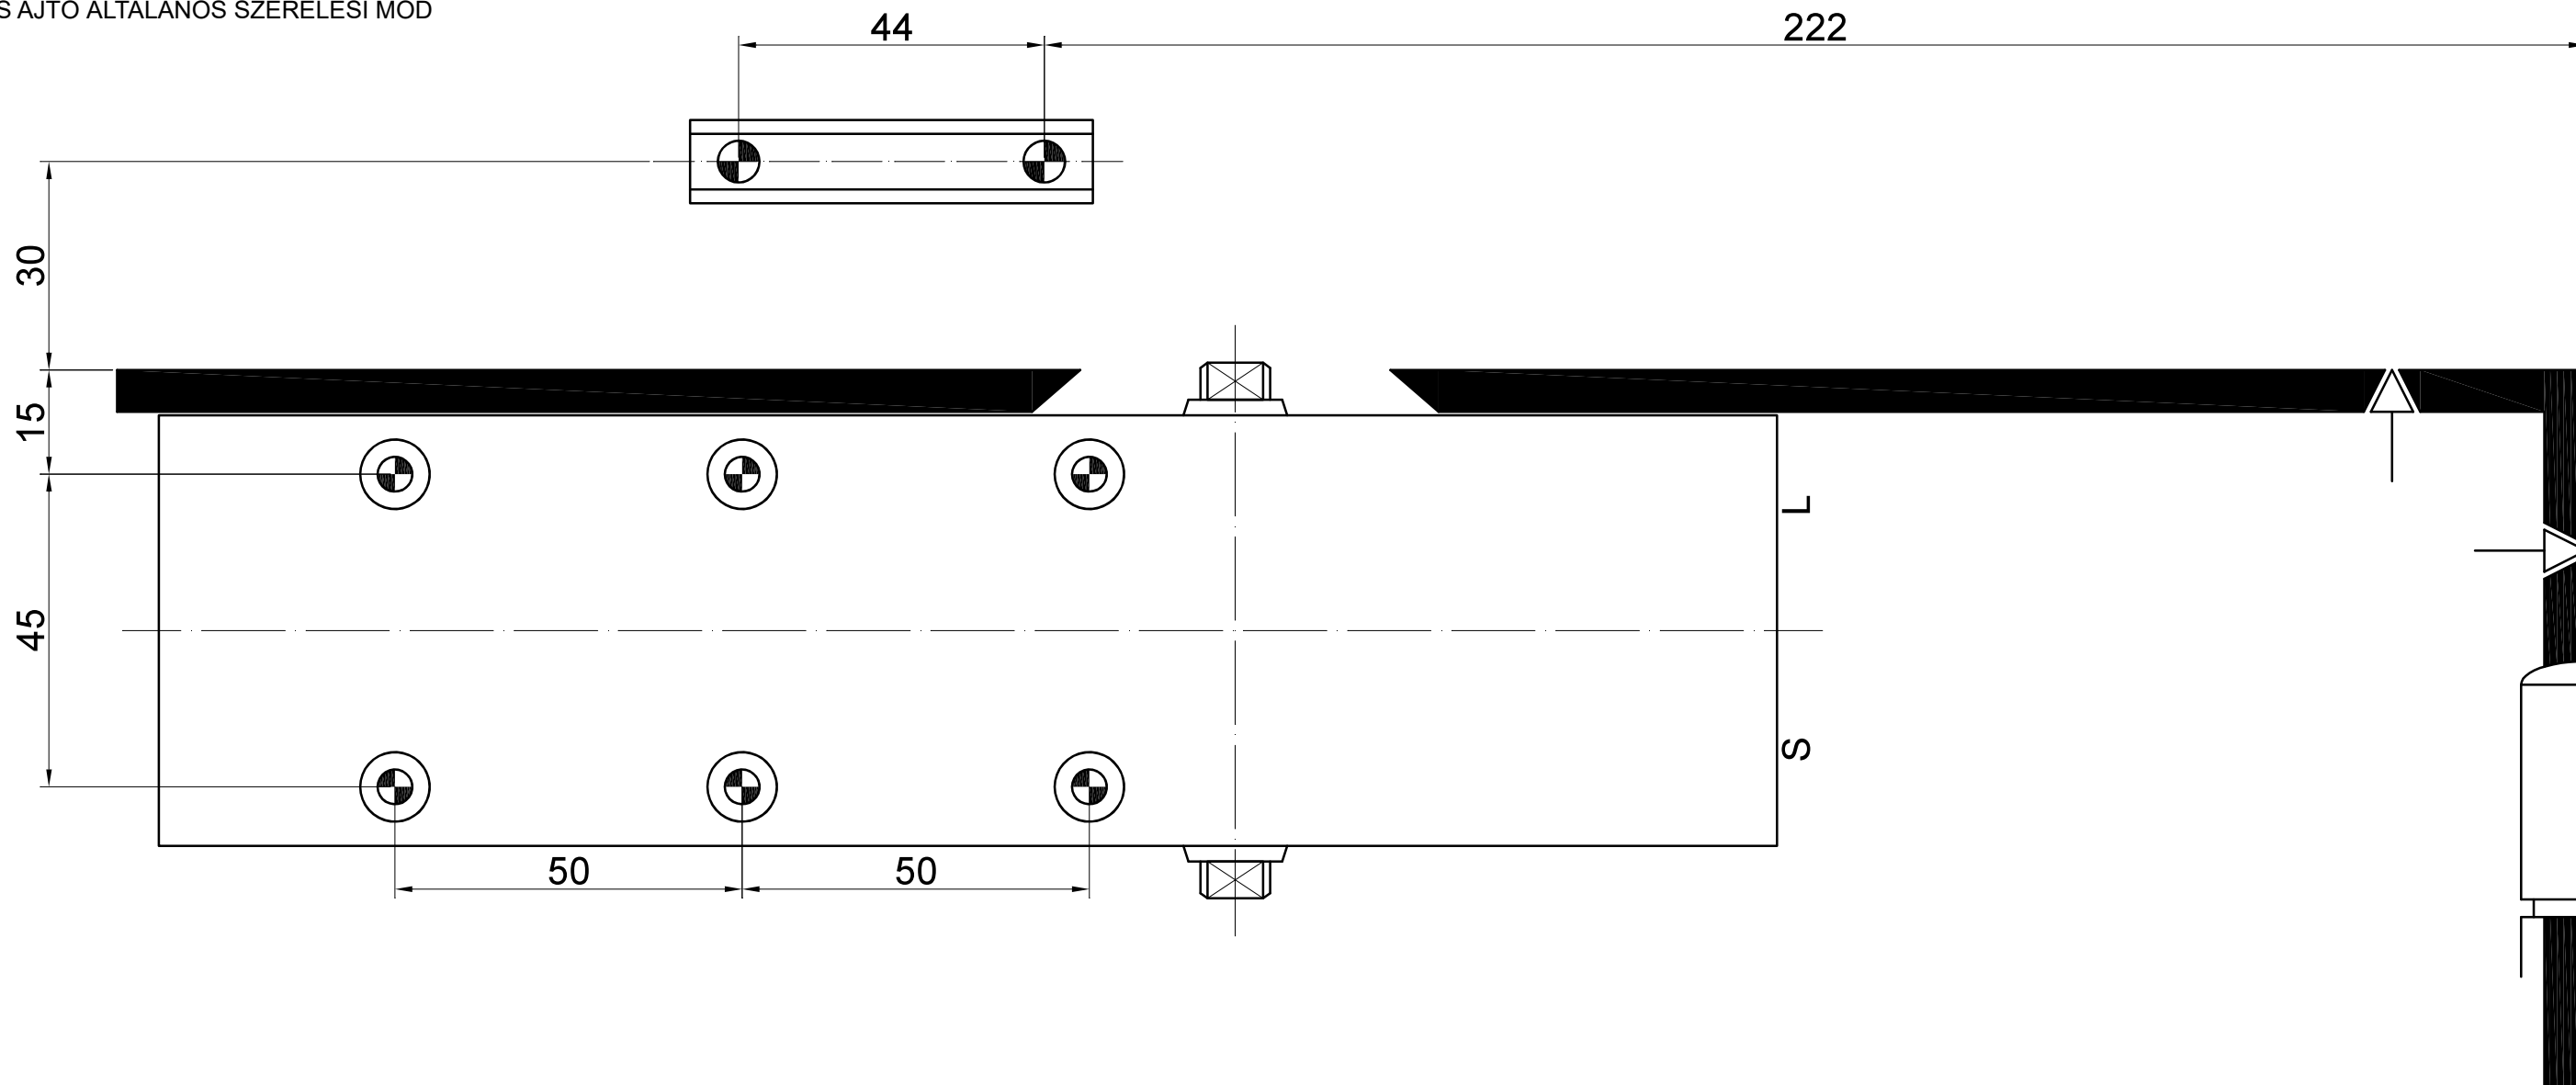

LEVÉ DVEŘE STANDARDNÍ MONTÁŽ
 ĽAVÉ DVERE ŠTANDARDNÁ MONTÁŽ
 LINKE TÜR STANDARDMONTAGE
 SKRZYDŁO LEWE MONTAŻ STANDARDOWY
 BALOS AJTÓ ÁLTALÁNOS SZERELÉSI MÓD

RZ.2024.BC

RICHTER®

CZECH

PRAVÉ DVEŘE STANDARDNÍ MONTÁŽ
 PRAVÉ DVEŘE ŠTANDARDNÁ MONTÁŽ
 RECHTE TÜR STANDARDMONTAGE
 SKRZYDŁO PRAWIE MONTAŻ STANDARDOWY
 JOBBOS AJTÓ ÁLTALÁNOS SZERELÉSI MÓD

RZ.2024.BC

LEVÉ DVEŘE MONTÁŽ NA ZÁRUBEŇ
 ĽAVÉ DVERE MONTÁŽ NA ZÁRUBŇU
 LINKE TÜR MONTAGE IN DIE ZARGE
 SKRZYDŁO LEWE MONTAŻ NA OŚCIEŻNICY
 BALOS AJTÓ AJTÓTKRA TÖRTÉNŐ SZERELÉS

RZ.2024.BC

PPRAVÉ DVEŘE MONTÁŽ NA ZÁRUBEŇ
 PRAVÉ DVERE MONTÁŽ NA ZÁRUBŇU
 RECHTE TÜR MONTAGE IN DIE ZARGE
 SKRZYDŁO PRAWE MONTAŻ NA OŚCIEŻNICY
 JOBBOS AJTÓ AJTÓTKRA
 TÖRTÉNŐ SZERELÉS