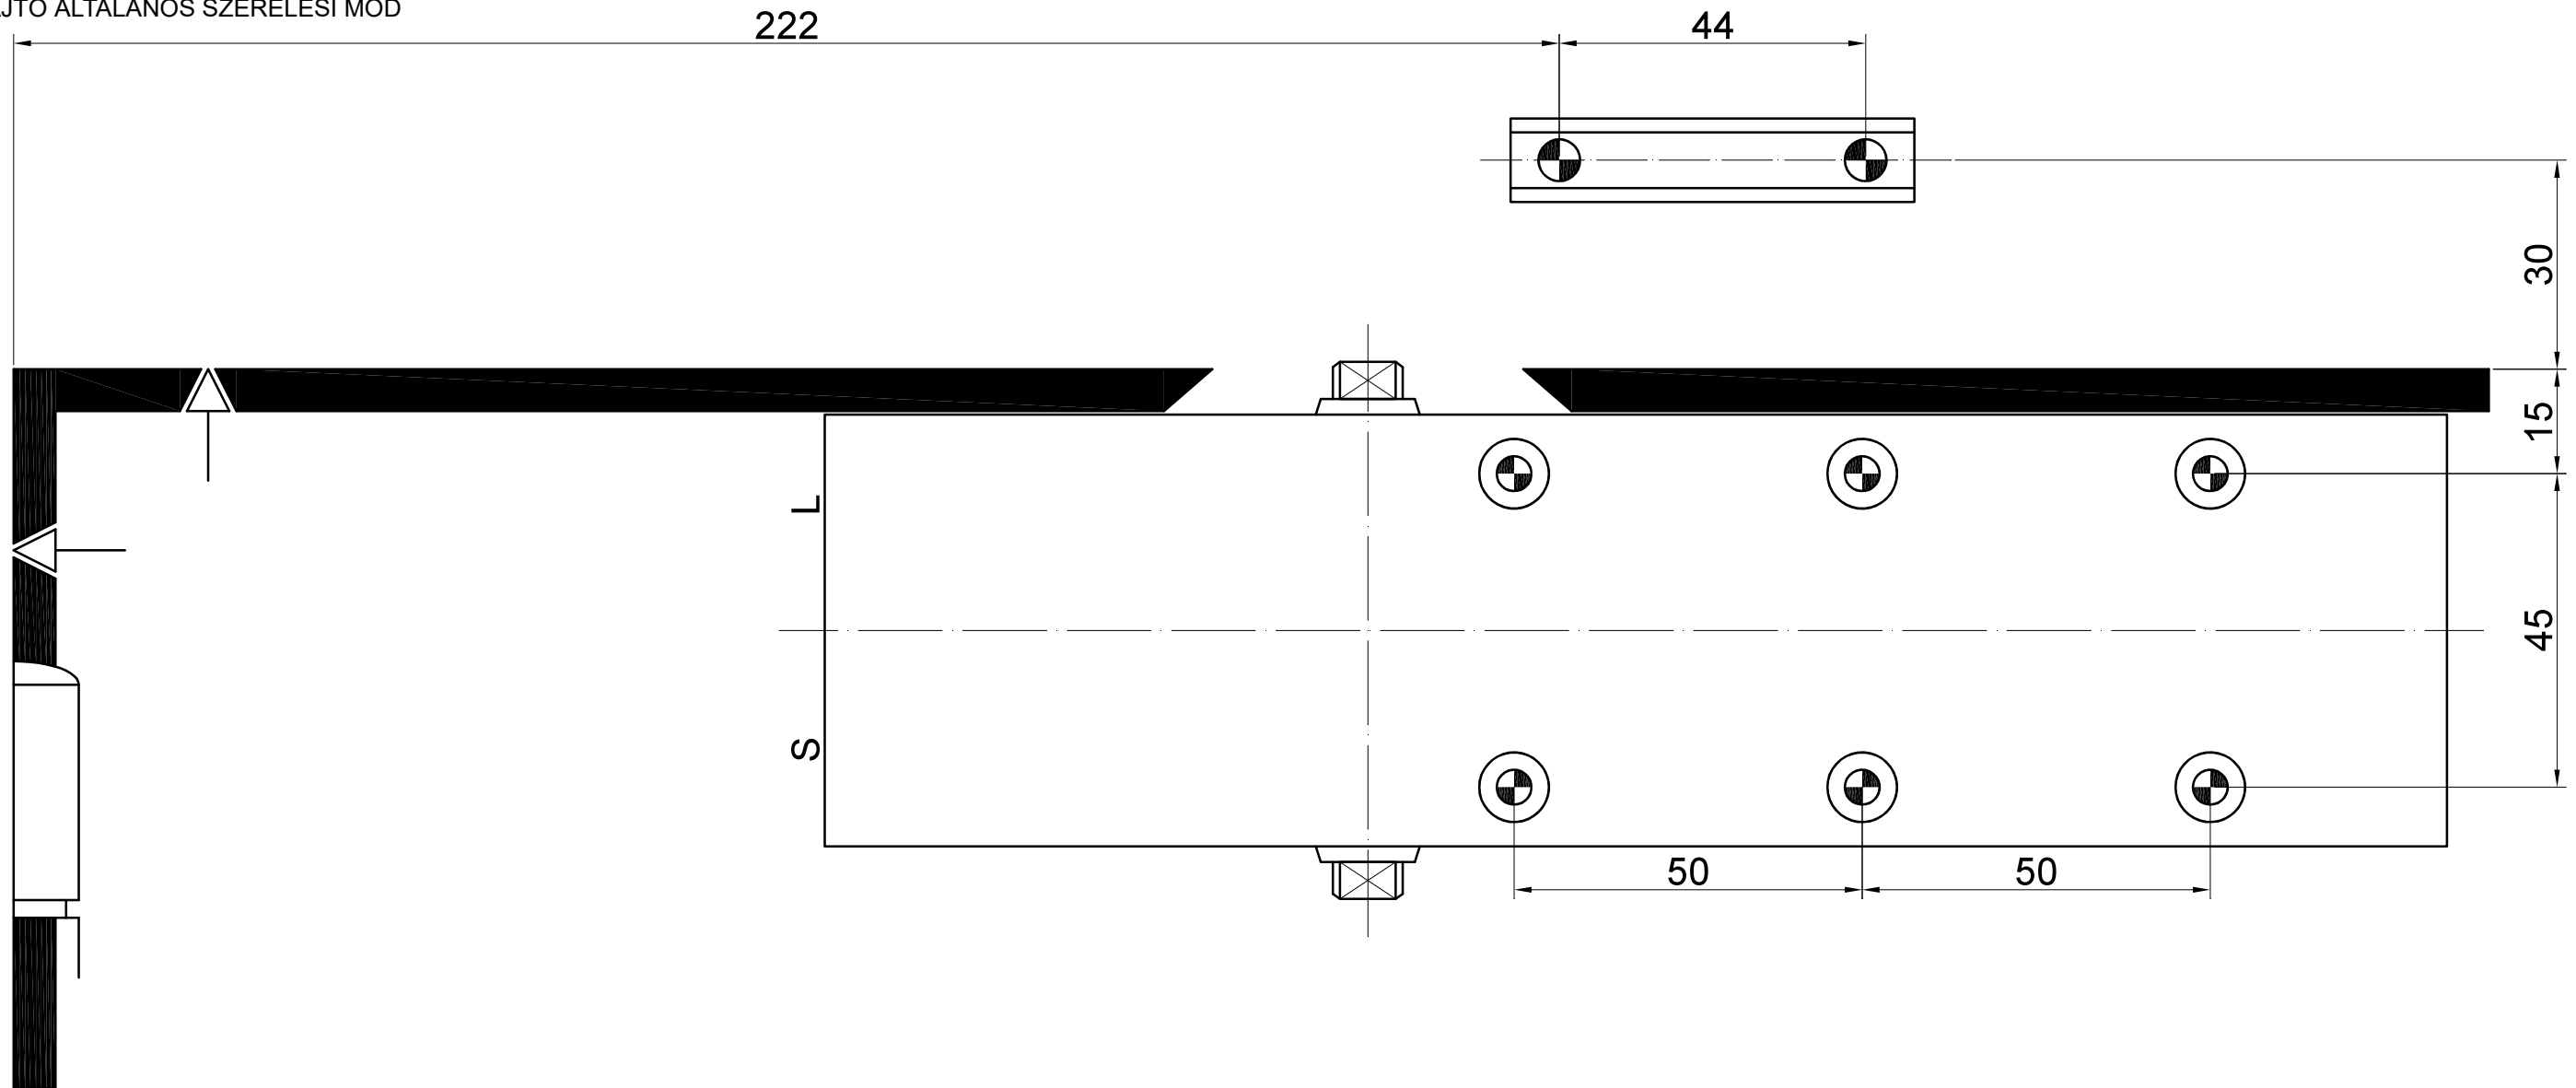

LEVÉ DVEŘE STANDARDNÍ MONTÁŽ
 ĽAVÉ DVERE ŠTANDARDNÁ MONTÁŽ
 LINKE TÜR STANDARDMONTAGE
 SKRZYDŁO LEWE MONTAŻ STANDARDOWY
 BALOS AJTÓ ÁLTALÁNOS SZERELÉSI MÓD

RZ.2024.BC

RICHTER®

CZECH

PRAVÉ DVEŘE STANDARDNÍ MONTÁŽ
 PRAVÉ DVEŘE ŠTANDARDNÁ MONTÁŽ
 RECHTE TÜR STANDARDMONTAGE
 SKRZYDŁO PRAWIE MONTAŻ STANDARDOWY
 JOBBOS AJTÓ ÁLTALÁNOS SZERELÉSI MÓD

RZ.2024.BC

LEVÉ DVEŘE MONTÁŽ NA ZÁRUBEŇ
 ĽAVÉ DVERE MONTÁŽ NA ZÁRUBŇU
 LINKE TÜR MONTAGE IN DIE ZARGE
 SKRZYDŁO LEWE MONTAŻ NA OŚCIEŻNICY
 BALOS AJTÓ AJTÓTKRA TÖRTÉNŐ SZERELÉS

RZ.2024.BC

PPRAVÉ DVEŘE MONTÁŽ NA ZÁRUBEŇ
 PRAVÉ DVERE MONTÁŽ NA ZÁRUBŇU
 RECHTE TÜR MONTAGE IN DIE ZARGE
 SKRZYDŁO PRAWE MONTAŻ NA OŚCIEŻNICY
 JOBBOS AJTÓ AJTÓTKRA
 TÖRTÉNŐ SZERELÉS