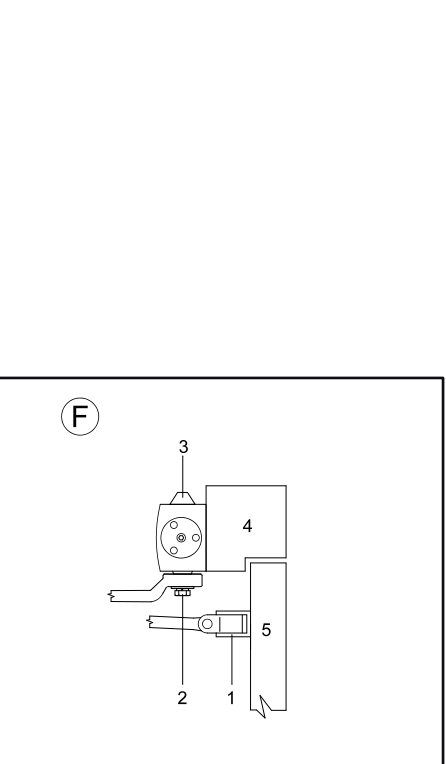

LEVÉ DVEŘE STANDARDNÍ MONTÁŽ
 ĽAVÉ DVERE ŠTANDARDNÁ MONTÁŽ
 LINKE TÜR STANDARDMONTAGE
 SKRZYDŁO LEWE MONTAŻ STANDARDOWY
 BALOS AJTÓ ÁLTALÁNOS SZERELÉSI MÓD

RZ.2024.BC

RICHTER®

CZECH

PRAVÉ DVEŘE STANDARDNÍ MONTÁŽ
 PRAVÉ DVEŘE ŠTANDARDNÁ MONTÁŽ
 RECHTE TÜR STANDARDMONTAGE
 SKRZYDŁO PRAWIE MONTAŻ STANDARDOWY
 JOBBOS AJTÓ ÁLTALÁNOS SZERELÉSI MÓD

RZ.2024.BC

LEVÉ DVEŘE MONTÁŽ NA ZÁRUBEŇ
 ĽAVÉ DVERE MONTÁŽ NA ZÁRUBŇU
 LINKE TÜR MONTAGE IN DIE ZARGE
 SKRZYDŁO LEWE MONTAŻ NA OŚCIEŻNICY
 BALOS AJTÓ AJTÓTKRA TÖRTÉNŐ SZERELÉS

RZ.2024.BC

PPRAVÉ DVEŘE MONTÁŽ NA ZÁRUBEŇ
 PRAVÉ DVERE MONTÁŽ NA ZÁRUBŇU
 RECHTE TÜR MONTAGE IN DIE ZARGE
 SKRZYDŁO PRAWE MONTAŻ NA OŚCIEŻNICY
 JOBBOS AJTÓ AJTÓTKRA
 TÖRTÉNŐ SZERELÉS