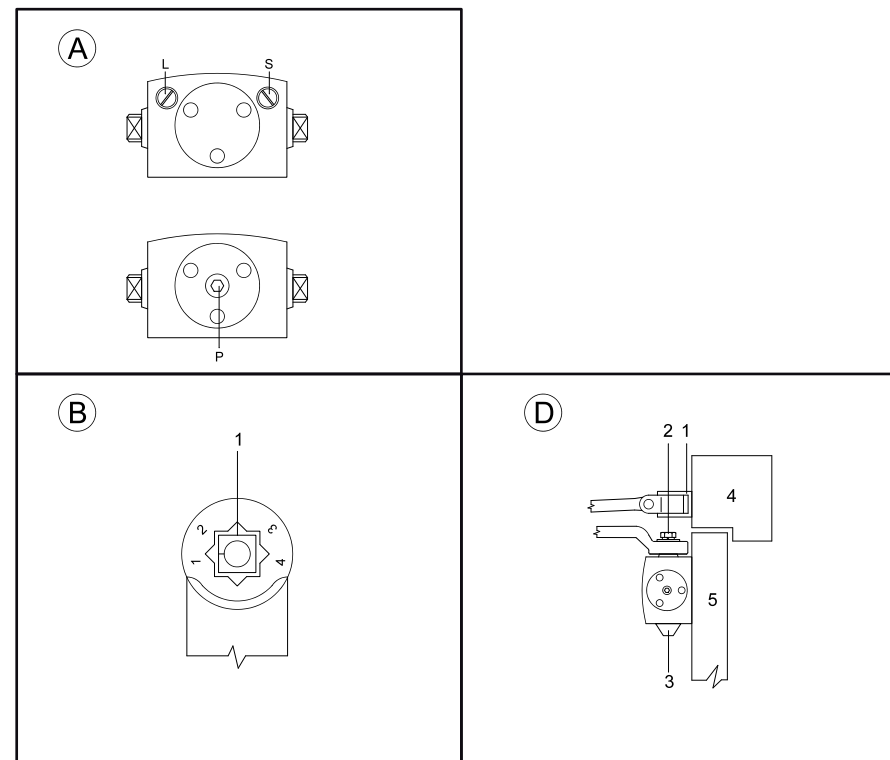

LEVÉ DVEŘE STANDARDNÍ MONTÁŽ
 ĽAVÉ DVERE ŠTANDARDNÁ MONTÁŽ
 LINKE TÜR STANDARDMONTAGE
 SKRZYDŁO LEWE MONTAŻ STANDARDOWY
 BALOS AJTÓ ÁLTALÁNOS SZERELÉSI MÓD

RZ.2024.BC

RICHTER®

CZECH

PRAVÉ DVEŘE STANDARDNÍ MONTÁŽ
 PRAVÉ DVEŘE ŠTANDARDNÁ MONTÁŽ
 RECHTE TÜR STANDARDMONTAGE
 SKRZYDŁO PRAWIE MONTAŻ STANDARDOWY
 JOBBOS AJTÓ ÁLTALÁNOS SZERELÉSI MÓD

RZ.2024.BC

LEVÉ DVEŘE MONTÁŽ NA ZÁRUBEŇ
 ĽAVÉ DVERE MONTÁŽ NA ZÁRUBŇU
 LINKE TÜR MONTAGE IN DIE ZARGE
 SKRZYDŁO LEWE MONTAŻ NA OŚCIEŻNICY
 BALOS AJTÓ AJTÓTKRA TÖRTÉNŐ SZERELÉS

RZ.2024.BC

PPRAVÉ DVEŘE MONTÁŽ NA ZÁRUBEŇ
 PRAVÉ DVERE MONTÁŽ NA ZÁRUBŇU
 RECHTE TÜR MONTAGE IN DIE ZARGE
 SKRZYDŁO PRAWE MONTAŻ NA OŚCIEŻNICY
 JOBBOS AJTÓ AJTÓTKRA
 TÖRTÉNŐ SZERELÉS