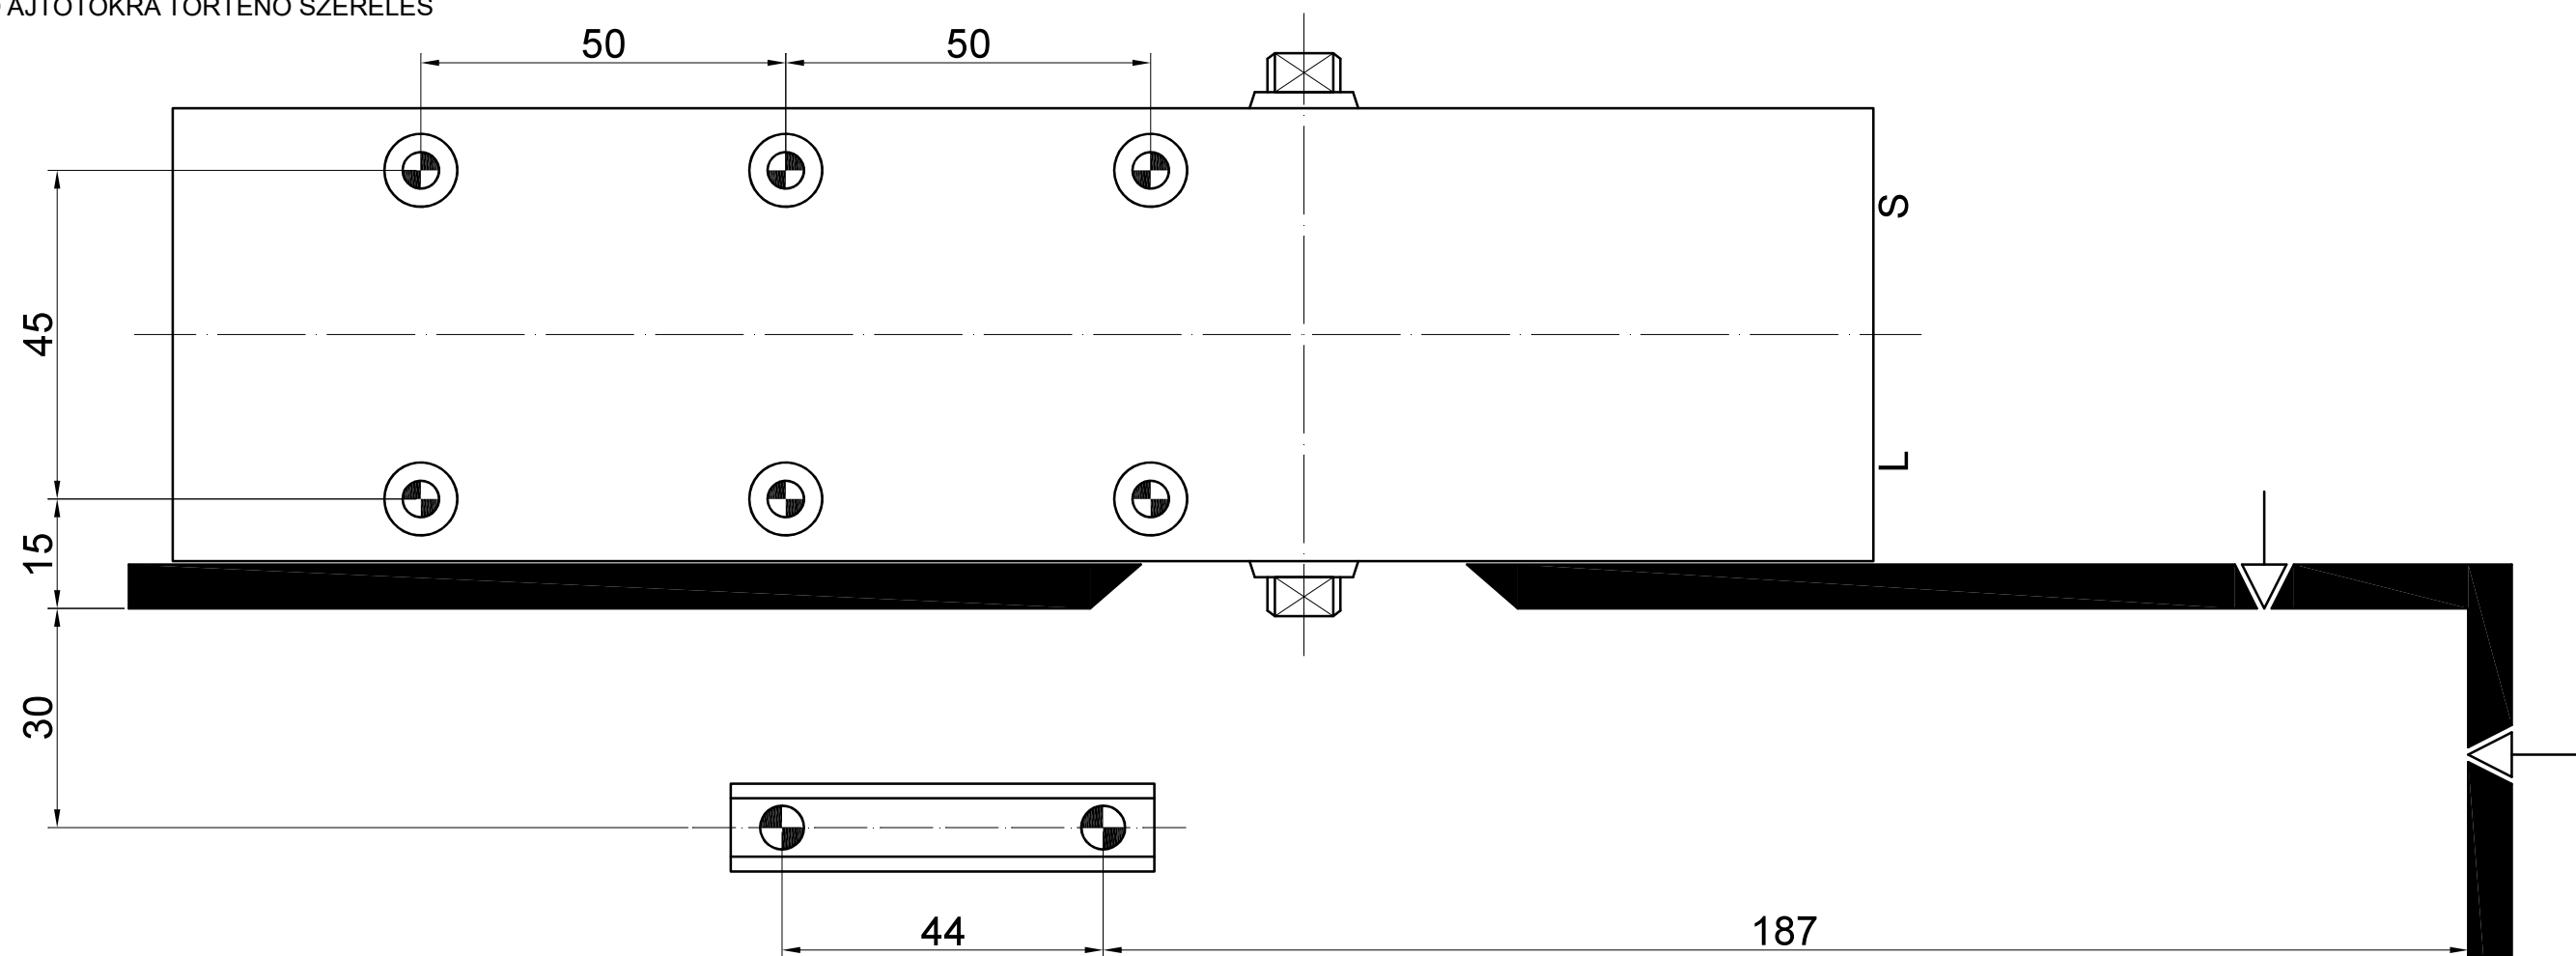

LEVÉ DVEŘE STANDARDNÍ MONTÁŽ
 ĽAVÉ DVERE ŠTANDARDNÁ MONTÁŽ
 LINKE TÜR STANDARDMONTAGE
 SKRZYDŁO LEWE MONTAŻ STANDARDOWY
 BALOS AJTÓ ÁLTALÁNOS SZERELÉSI MÓD

RZ.2024.BC

RICHTER®

CZECH

PRAVÉ DVEŘE STANDARDNÍ MONTÁŽ
 PRAVÉ DVEŘE ŠTANDARDNÁ MONTÁŽ
 RECHTE TÜR STANDARDMONTAGE
 SKRZYDŁO PRAWIE MONTAŻ STANDARDOWY
 JOBBOS AJTÓ ÁLTALÁNOS SZERELÉSI MÓD

RZ.2024.BC

LEVÉ DVEŘE MONTÁŽ NA ZÁRUBEŇ
 ĽAVÉ DVERE MONTÁŽ NA ZÁRUBŇU
 LINKE TÜR MONTAGE IN DIE ZARGE
 SKRZYDŁO LEWE MONTAŻ NA OŚCIEŻNICY
 BALOS AJTÓ AJTÓTKRA TÖRTÉNŐ SZERELÉS

RZ.2024.BC

PPRAVÉ DVEŘE MONTÁŽ NA ZÁRUBEŇ
 PRAVÉ DVERE MONTÁŽ NA ZÁRUBŇU
 RECHTE TÜR MONTAGE IN DIE ZARGE
 SKRZYDŁO PRAWE MONTAŻ NA OŚCIEŻNICY
 JOBBOS AJTÓ AJTÓTKRA
 TÖRTÉNŐ SZERELÉS