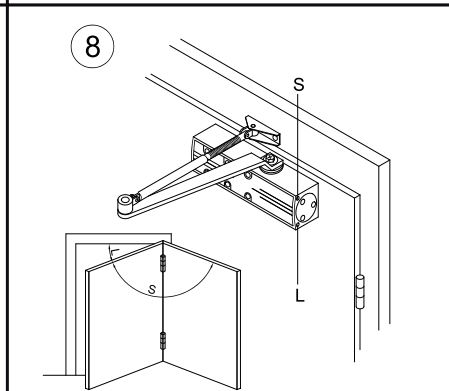

LEVÉ DVEŘE STANDARDNÍ MONTÁŽ
 ĽAVÉ DVERE ŠTANDARDNÁ MONTÁŽ
 LINKE TÜR STANDARDMONTAGE
 SKRZYDŁO LEWE MONTAŻ STANDARDOWY
 BALOS AJTÓ ÁLTALÁNOS SZERELÉSI MÓD

RZ.2024.BC

RICHTER®

CZECH

PRAVÉ DVEŘE STANDARDNÍ MONTÁŽ
 PRAVÉ DVEŘE ŠTANDARDNÁ MONTÁŽ
 RECHTE TÜR STANDARDMONTAGE
 SKRZYDŁO PRAWIE MONTAŻ STANDARDOWY
 JOBBOS AJTÓ ÁLTALÁNOS SZERELÉSI MÓD

RZ.2024.BC

LEVÉ DVEŘE MONTÁŽ NA ZÁRUBEŇ
 ĽAVÉ DVERE MONTÁŽ NA ZÁRUBŇU
 LINKE TÜR MONTAGE IN DIE ZARGE
 SKRZYDŁO LEWE MONTAŻ NA OŚCIEŻNICY
 BALOS AJTÓ AJTÓTKRA TÖRTÉNŐ SZERELÉS

RZ.2024.BC

PPRAVÉ DVEŘE MONTÁŽ NA ZÁRUBEŇ
 PRAVÉ DVERE MONTÁŽ NA ZÁRUBŇU
 RECHTE TÜR MONTAGE IN DIE ZARGE
 SKRZYDŁO PRAWE MONTAŻ NA OŚCIEŻNICY
 JOBBOS AJTÓ AJTÓTKRA
 TÖRTÉNŐ SZERELÉS