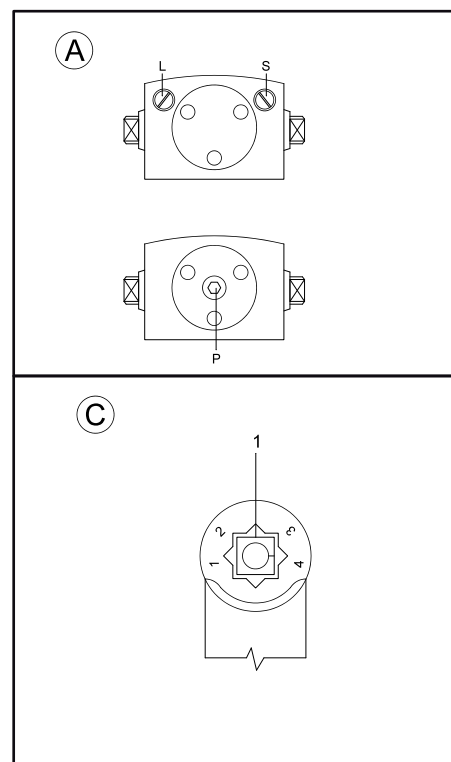

LEVÉ DVEŘE STANDARDNÍ MONTÁŽ
 ĽAVÉ DVERE ŠTANDARDNÁ MONTÁŽ
 LINKE TÜR STANDARDMONTAGE
 SKRZYDŁO LEWE MONTAŻ STANDARDOWY
 BALOS AJTÓ ÁLTALÁNOS SZERELÉSI MÓD

RZ.2024.BC

RICHTER®

CZECH

PRAVÉ DVEŘE STANDARDNÍ MONTÁŽ
 PRAVÉ DVEŘE ŠTANDARDNÁ MONTÁŽ
 RECHTE TÜR STANDARDMONTAGE
 SKRZYDŁO PRAWIE MONTAŻ STANDARDOWY
 JOBBOS AJTÓ ÁLTALÁNOS SZERELÉSI MÓD

RZ.2024.BC

LEVÉ DVEŘE MONTÁŽ NA ZÁRUBEŇ
 ĽAVÉ DVERE MONTÁŽ NA ZÁRUBŇU
 LINKE TÜR MONTAGE IN DIE ZARGE
 SKRZYDŁO LEWE MONTAŻ NA OŚCIEŻNICY
 BALOS AJTÓ AJTÓTKRA TÖRTÉNŐ SZERELÉS

RZ.2024.BC

PPRAVÉ DVEŘE MONTÁŽ NA ZÁRUBEŇ
 PRAVÉ DVERE MONTÁŽ NA ZÁRUBŇU
 RECHTE TÜR MONTAGE IN DIE ZARGE
 SKRZYDŁO PRAWE MONTAŻ NA OŚCIEŻNICY
 JOBBOS AJTÓ AJTÓTKRA
 TÖRTÉNŐ SZERELÉS