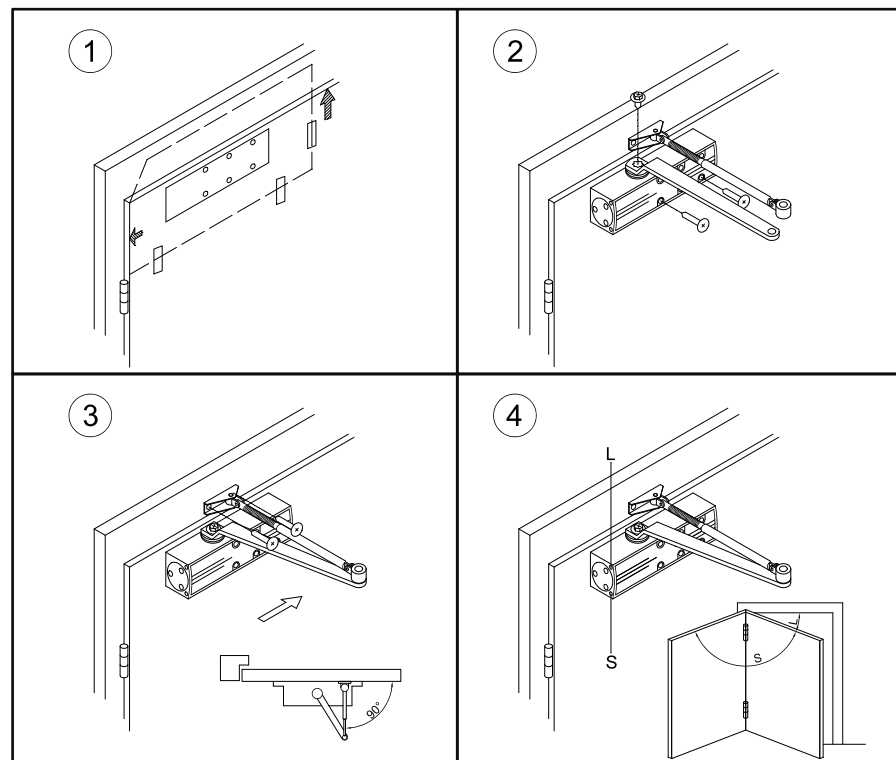

LEVÉ DVEŘE STANDARDNÍ MONTÁŽ
 ĽAVÉ DVERE ŠTANDARDNÁ MONTÁŽ
 LINKE TÜR STANDARDMONTAGE
 SKRZYDŁO LEWE MONTAŻ STANDARDOWY
 BALOS AJTÓ ÁLTALÁNOS SZERELÉSI MÓD

RZ.2024.BC

RICHTER®

CZECH

PRAVÉ DVEŘE STANDARDNÍ MONTÁŽ
 PRAVÉ DVEŘE ŠTANDARDNÁ MONTÁŽ
 RECHTE TÜR STANDARDMONTAGE
 SKRZYDŁO PRAWIE MONTAŻ STANDARDOWY
 JOBBOS AJTÓ ÁLTALÁNOS SZERELÉSI MÓD

RZ.2024.BC

LEVÉ DVEŘE MONTÁŽ NA ZÁRUBEŇ
 ĽAVÉ DVERE MONTÁŽ NA ZÁRUBŇU
 LINKE TÜR MONTAGE IN DIE ZARGE
 SKRZYDŁO LEWE MONTAŻ NA OŚCIEŻNICY
 BALOS AJTÓ AJTÓTKRA TÖRTÉNŐ SZERELÉS

RZ.2024.BC

PPRAVÉ DVEŘE MONTÁŽ NA ZÁRUBEŇ
 PRAVÉ DVERE MONTÁŽ NA ZÁRUBŇU
 RECHTE TÜR MONTAGE IN DIE ZARGE
 SKRZYDŁO PRAWE MONTAŻ NA OŚCIEŻNICY
 JOBBOS AJTÓ AJTÓTKRA
 TÖRTÉNŐ SZERELÉS